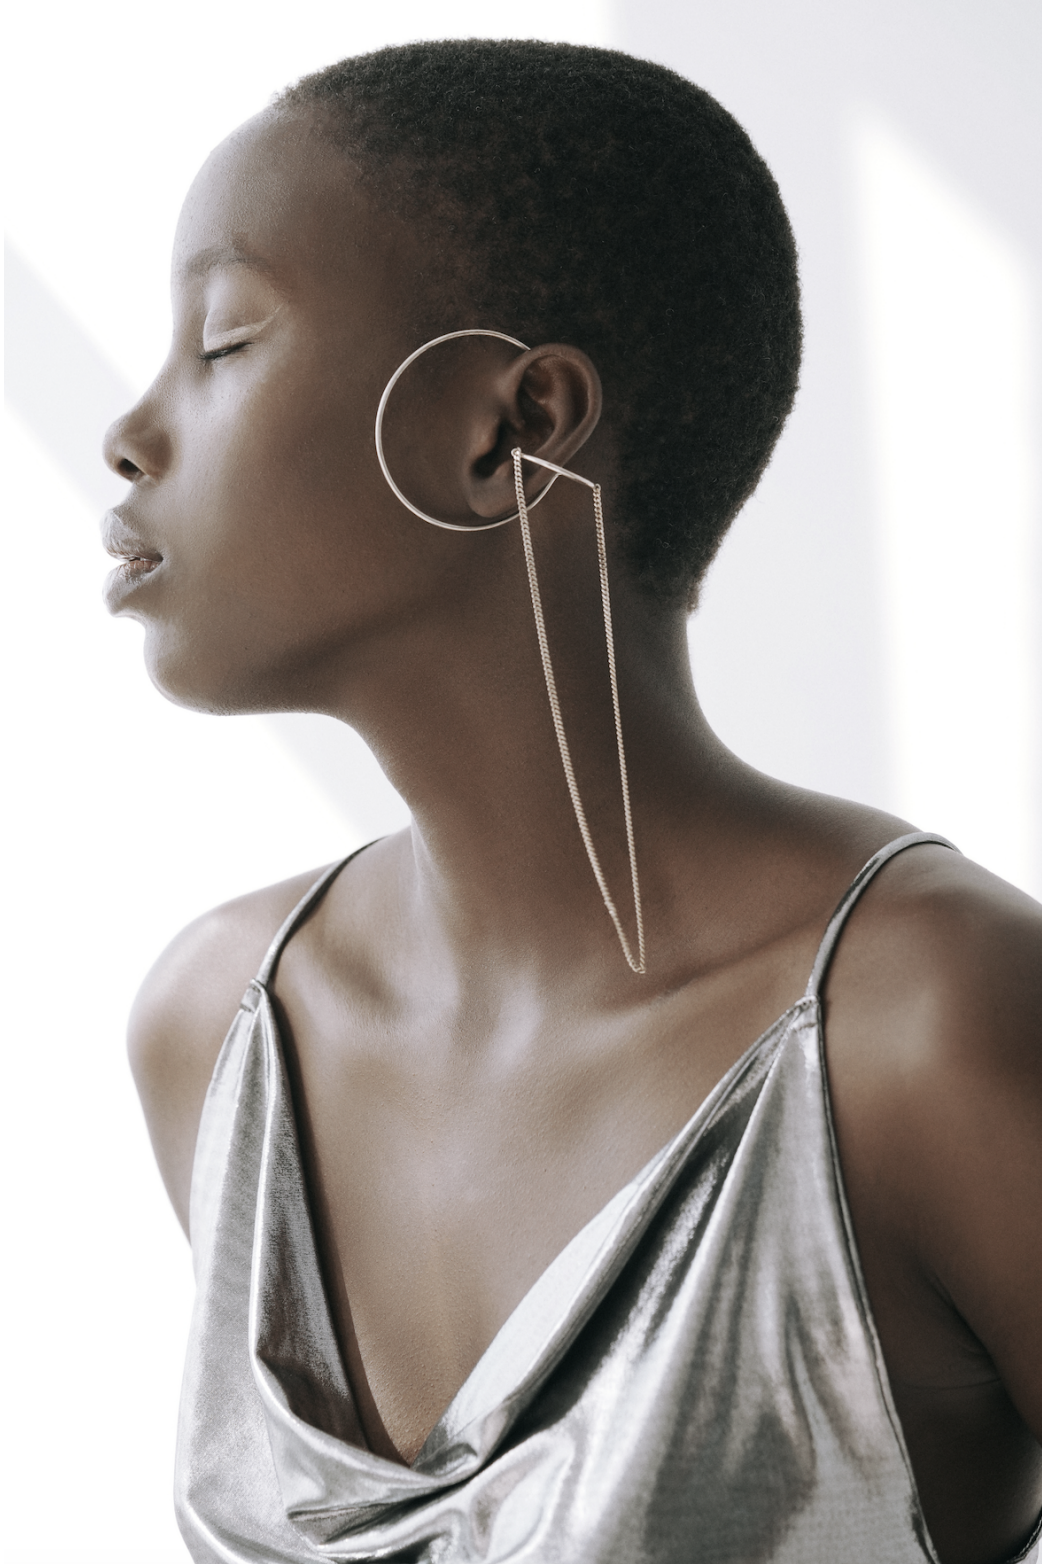

# UCHE EPHRAIM

height 176 cm · bust 81 cm · cup B · waist 62 cm · hips 89 cm · dress 36  
shoes size 39 · hair blonde · eyes brown